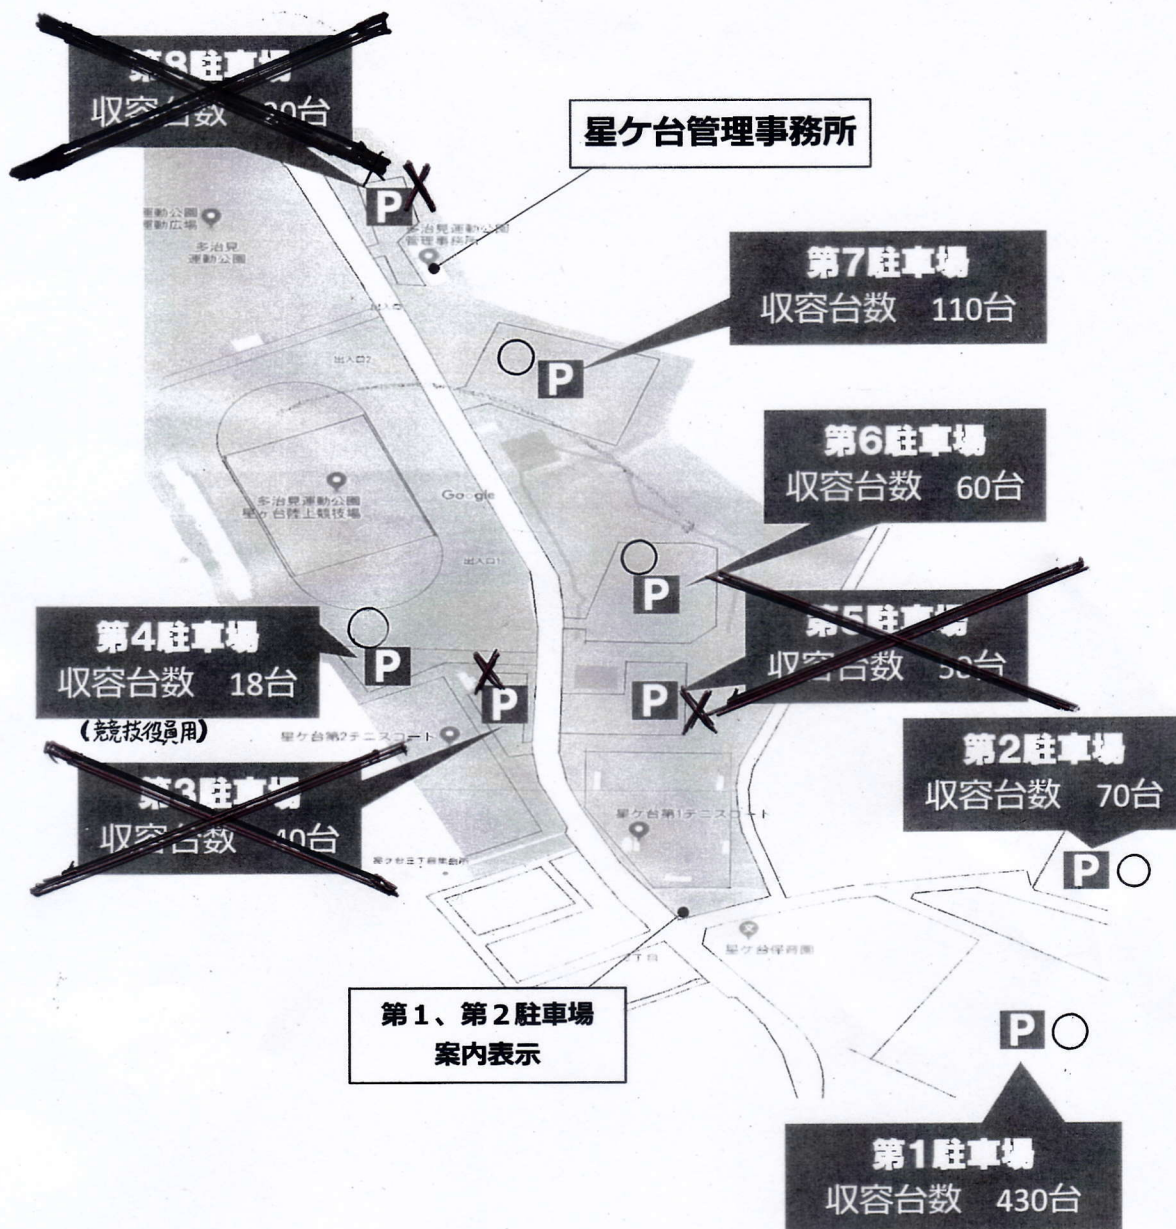

★星ヶ台運動公園 駐車場案内

駐車場使用について

陸上競技場利用者の駐車場は、第1・第2・第6・
第7駐車場です。

保護者等の応援者の皆様は第1駐車場をご利用ください。
なお、第3・第5駐車場はテニスコート利用者専用ですので
絶対に駐車しないようにしてください。