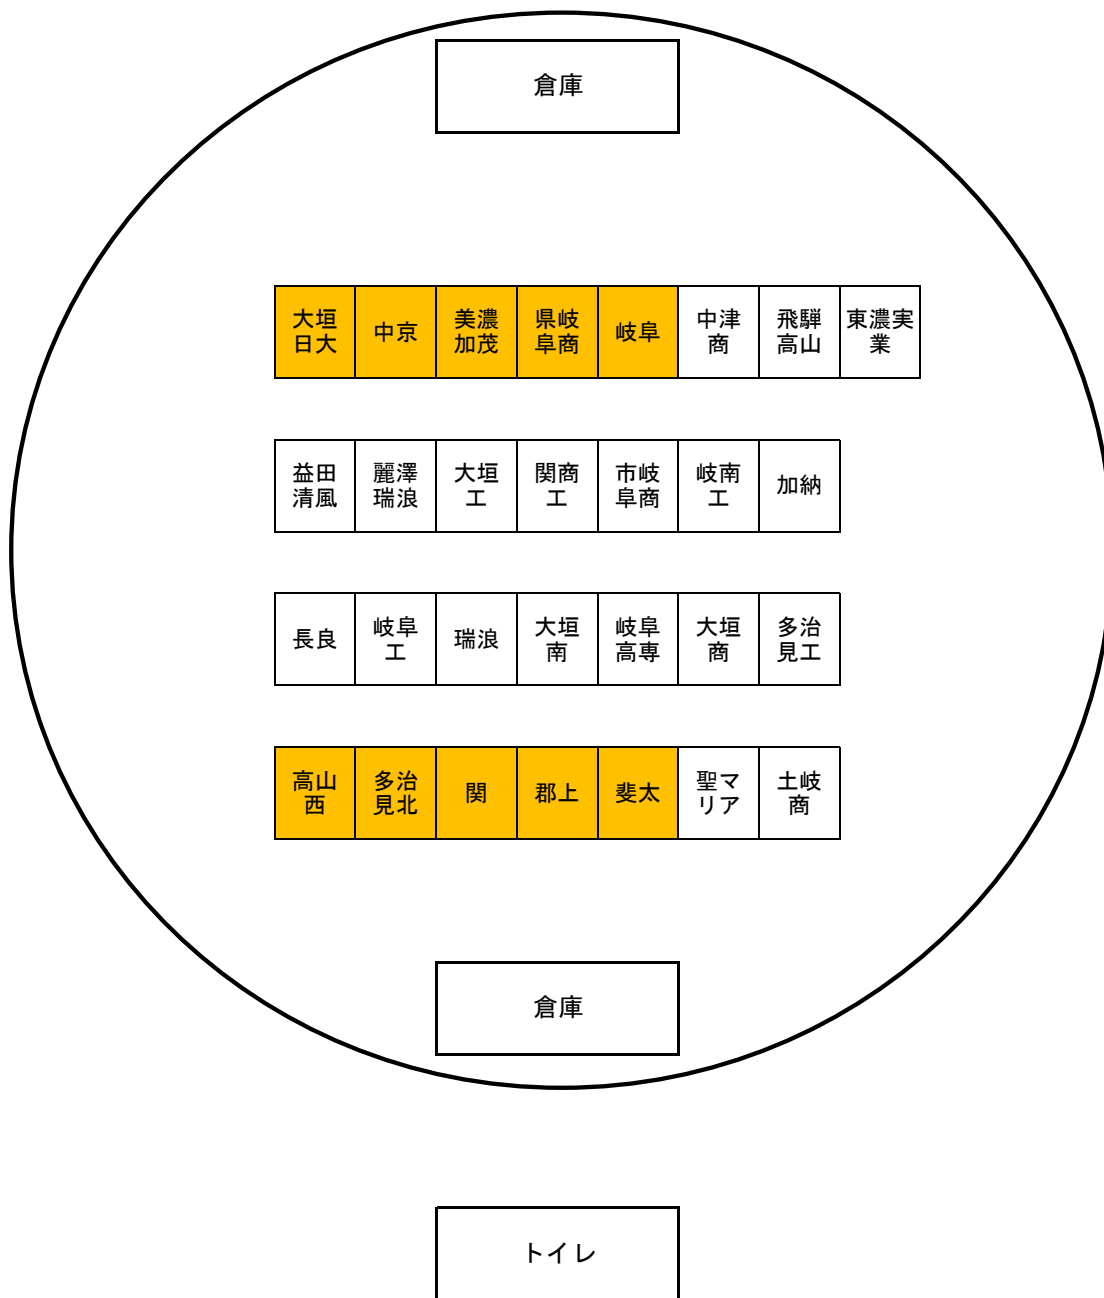

岐阜県高等学校駅伝競走大会 選手控え場所一覽

コース側

- ①男女参加チームは縦6m×横4m、どちらかの参加チームは縦4m×横4mのエリアを提供する。
 ②控え場所には選手・付き添いのみが使用することができる。
 ③エリアは白線で区切る。