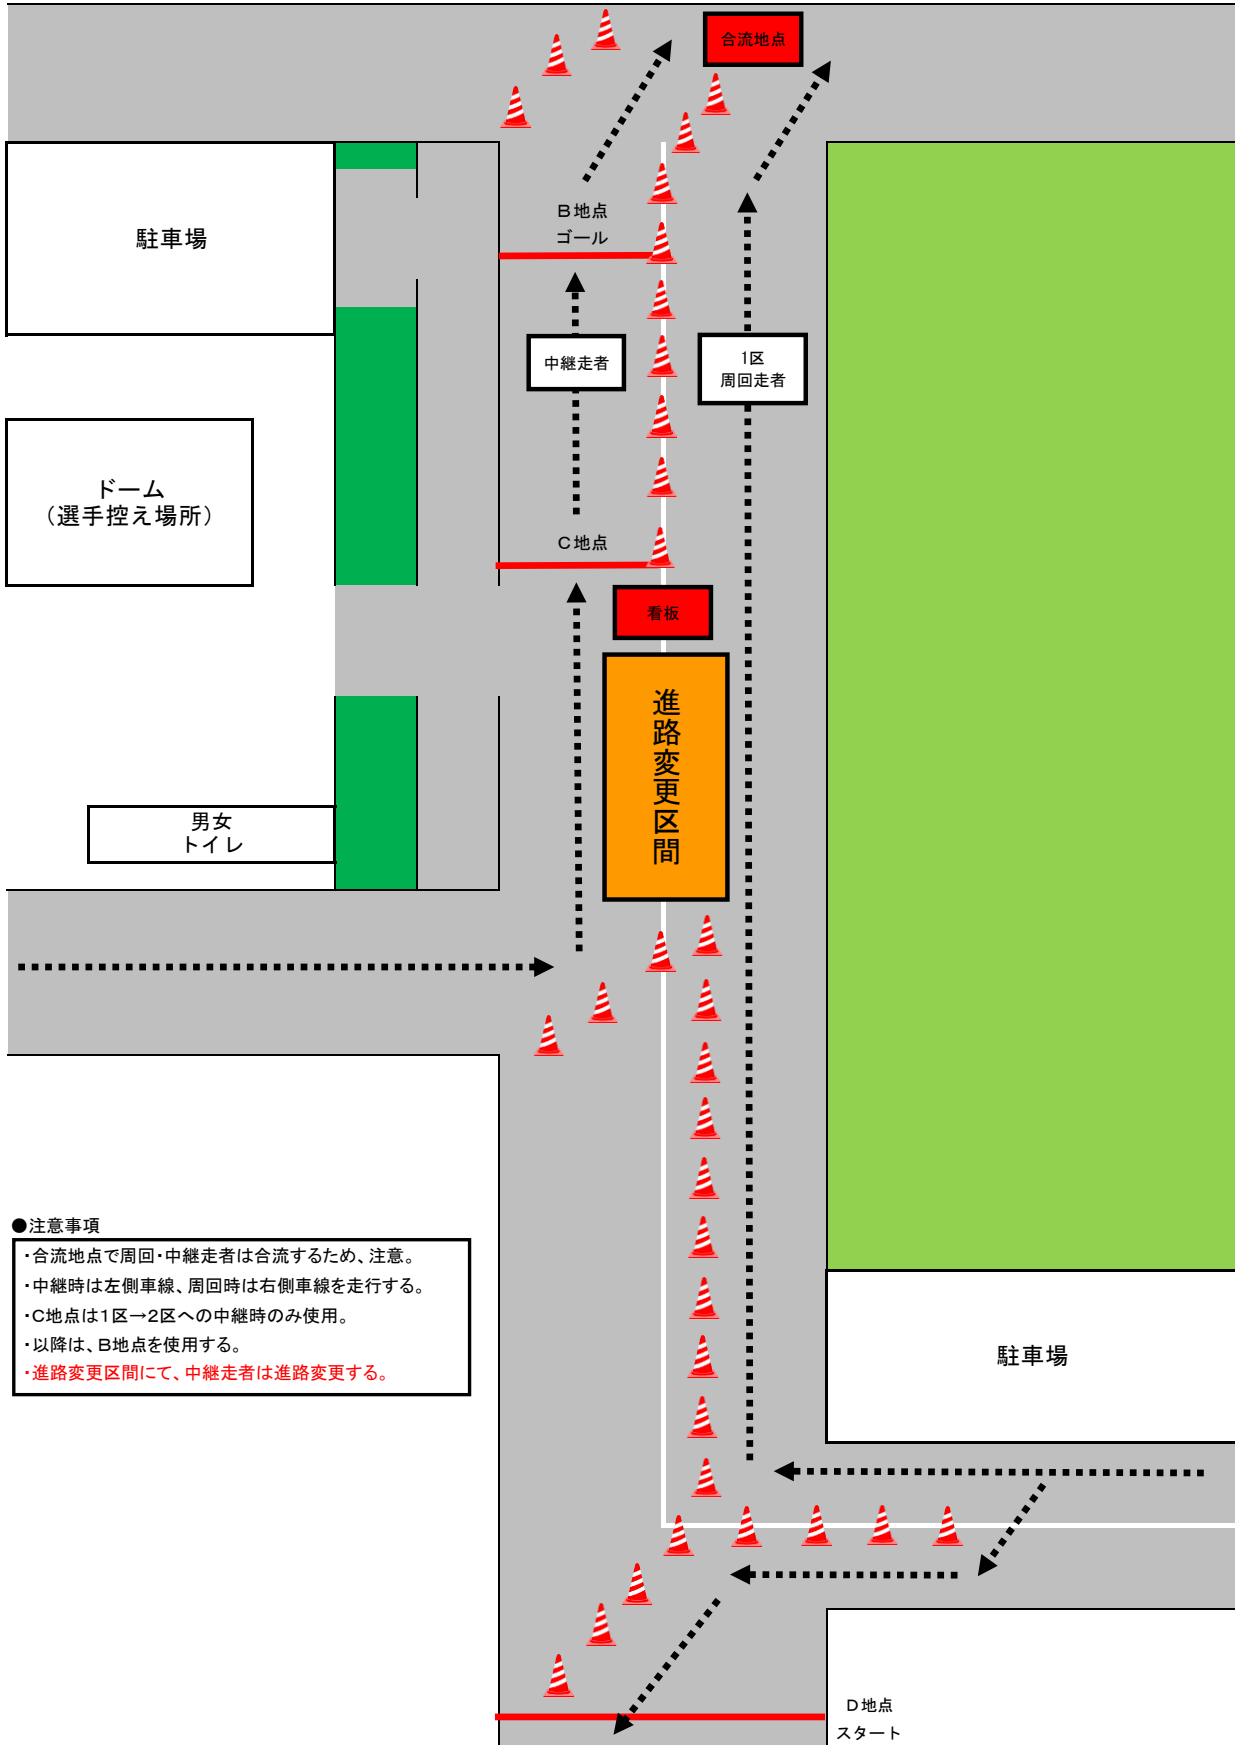

岐阜県高等学校駅伝競走大会 女子コース(中継所付近)

●注意事項

- ・合流地点で周回・中継走者は合流するため、注意。
- ・中継時は左側車線、周回時は右側車線を走行する。
- ・C地点は1区→2区への中継時のみ使用。
- ・以降は、B地点を使用する。
- ・進路変更区間にて、中継走者は進路変更する。