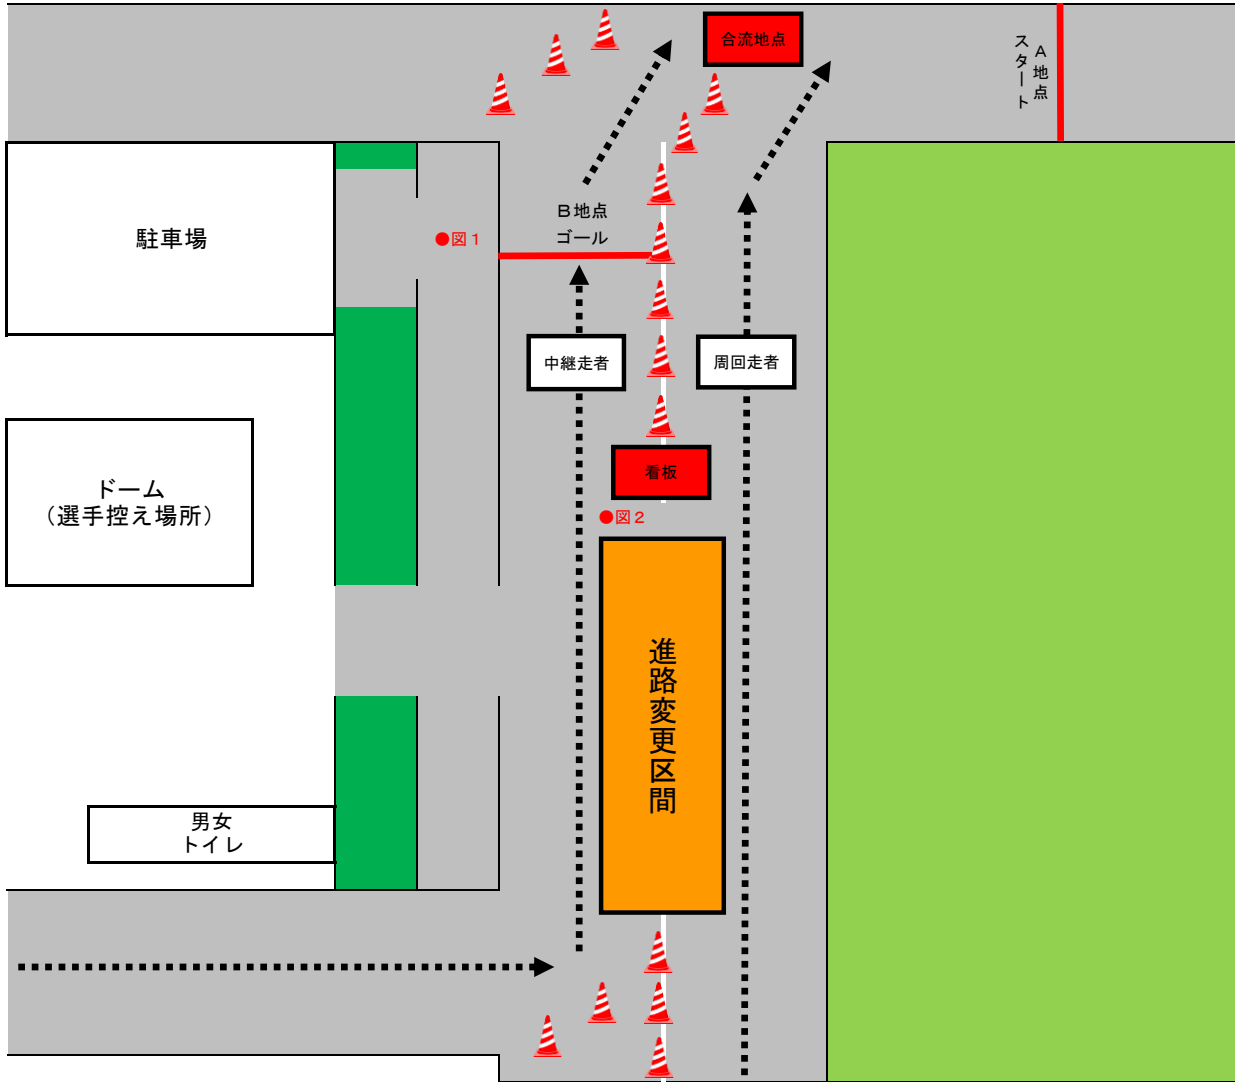

岐阜県高等学校駅伝競走大会 男子コース(中継所付近)

●注意事項

- ・合流地点で周回走者・中継走者は合流するため、注意すること。
- ・中継時は、左側車線を走行する。周回時は、右側車線を走行する。
- ・進路変更区間にて、周回・中継走者は進路変更をする。

●図1(B地点)

●図2