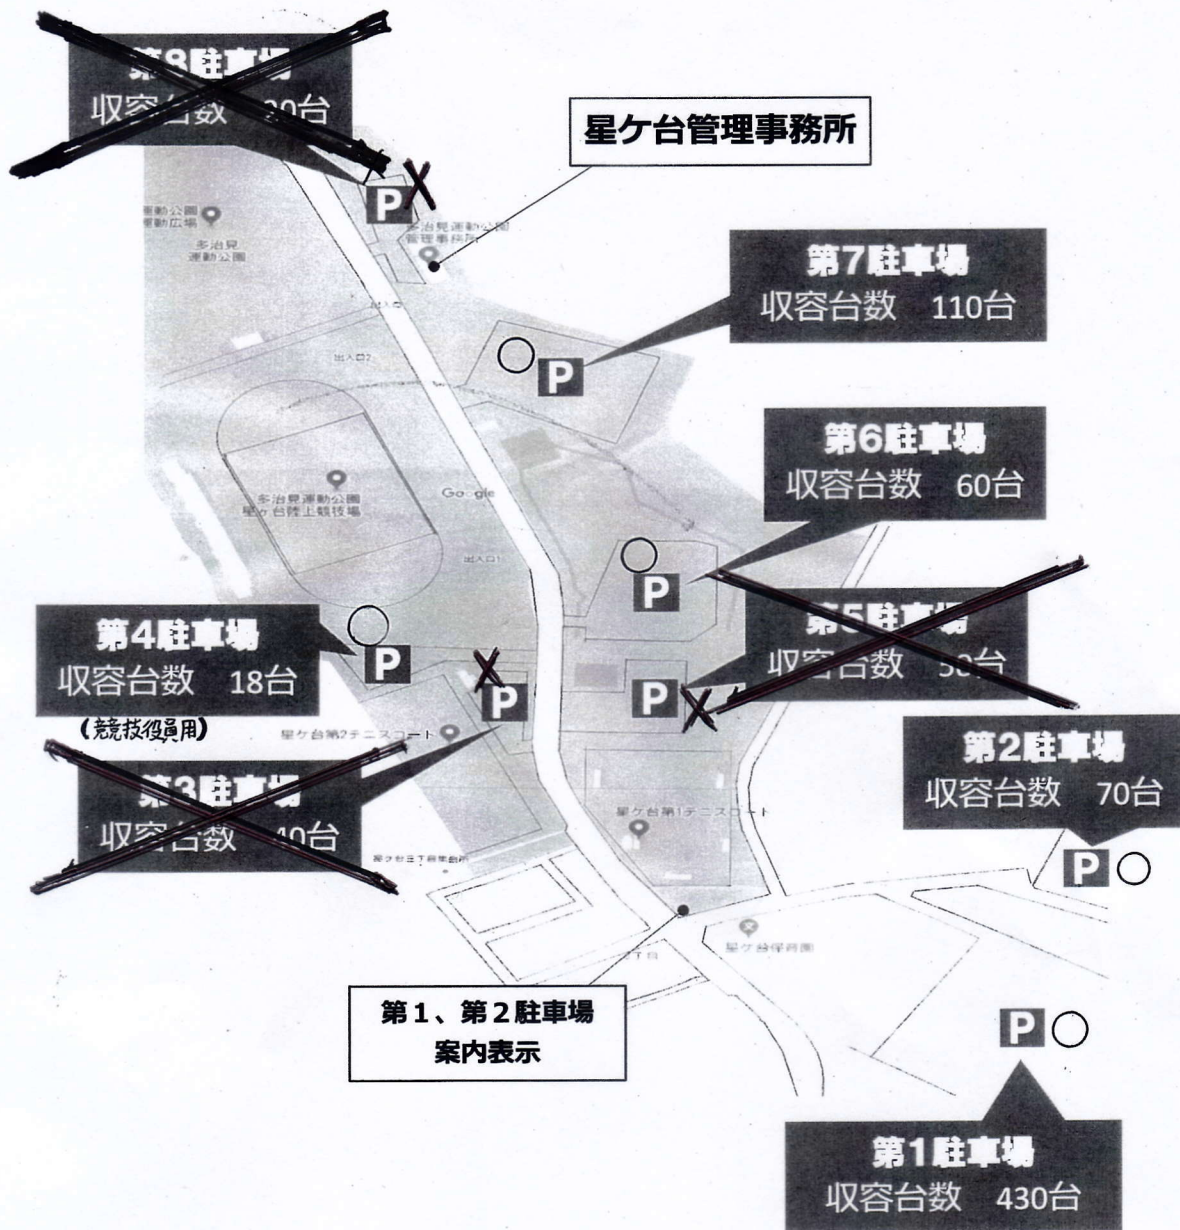

★星ヶ台運動公園 駐車場案内

駐車場使用について

陸上競技場利用者の駐車場は、第1・第2・第6・
第7駐車場です。

保護者等の応援者の皆様は第1駐車場をご利用ください。
なお、第3・第5駐車場はテニスコート利用者専用ですので
絶対に駐車しないようにしてください。