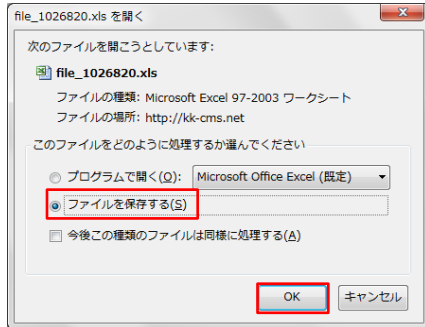

名前	更新日時	種類
0d944e3ed780afe42dac1373af11	2013/10/30 9:39	ファイル フォルダ
91e53e058c3040427e5f	2013/10/30 9:38	ファイル フォルダ
asp	2013/09/17 11:15	ファイル フォルダ
BUFFALO	2013/06/14 15:57	ファイル フォルダ
dell	2013/04/08 11:22	ファイル フォルダ
DevSuiteHome_1	2014/11/12 11:10	ファイル フォルダ
Drivers	2013/02/13 19:56	ファイル フォルダ
idempiere-server	2014/09/25 10:55	ファイル フォルダ
Intel	2013/02/13 4:35	ファイル フォルダ

ファイル名(N): file_1026820.xls

ファイルの種類(T): Microsoft Excel 97-2003 ワークシート (*.xls)

保存(S) キャンセル

Firefoxの場合

「ファイルを保存する」を選択して「OK」ボタンをクリックします。

※「プログラムで開く」を選択するとファイルが保存されません。

ダウンロードが完了するとダウンロード表示ボタンが青色で表示されますのでクリックします。