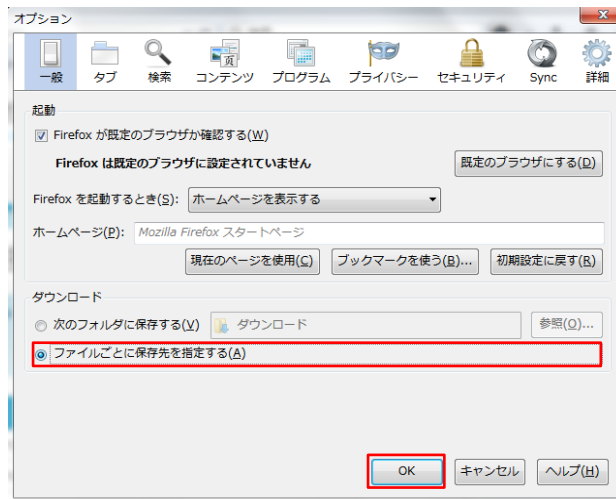

「保存フォルダを開く」ボタンをクリックします。

ダウンロードしたファイルをドラッグし、わかりやすい場所にドロップします。

※ファイルの保存先を指定する場合

「ツール」タブから「オプション」を選択します。

「ダウンロード」の保存タイプを「ファイルごとに保存先を指定する」に変更し、「OK」ボタンをクリックします。

Chromeの場合

ダウンロードが完了すると、下部にダウンロードファイルが表示されるので「▼」ボタンをクリックします。

「▼」ボタンをクリックするとメニューが表示されるので、「フォルダを開く」を選択します。

The image shows two screenshots of the JAAF website. The top screenshot shows the website's navigation menu with a red box around the 'ダウンロード' (Download) button. The bottom screenshot shows the download menu with 'フォルダを開く(S)' (Open folder) highlighted in red. The website content includes the JAAF logo, navigation tabs, and a table for the '第40回飛騨春季記録会兼県高校総体飛騨地区予選会' (40th Hida Spring Record Meeting and Prefectural High School General Meeting Hida District Preliminary Meeting).