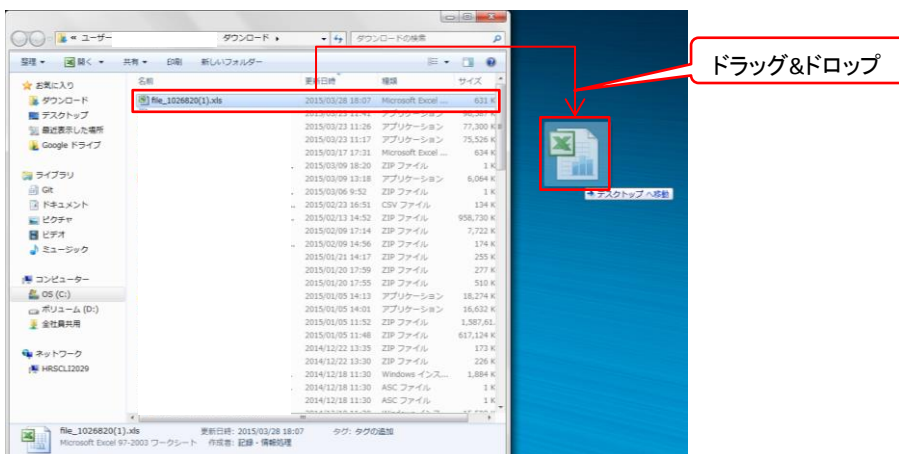

ダウンロードしたファイルをドラッグし、わかりやすい場所にドロップします。