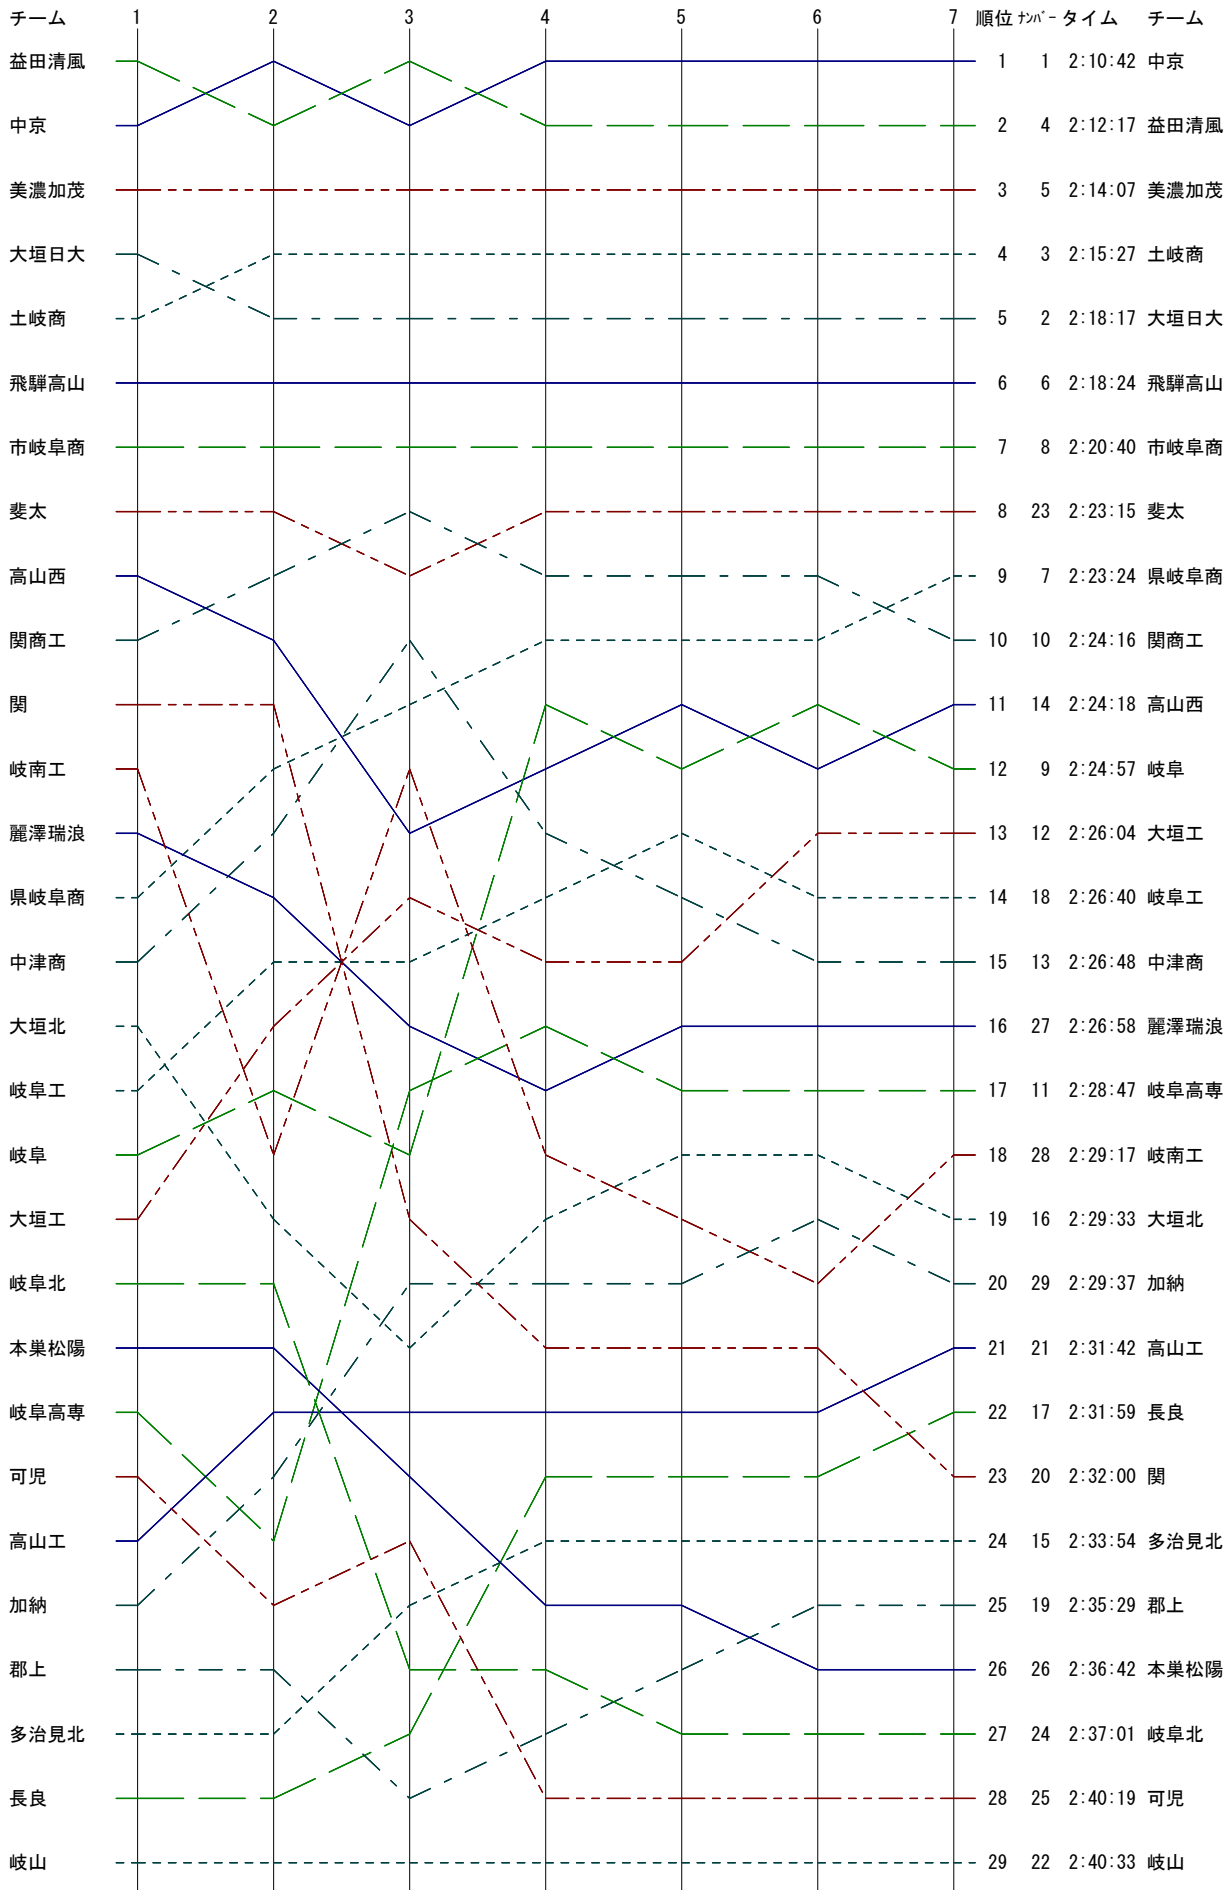

男子高校 駅伝

大会記録 (GR) 2.06.45 中 京 (押川・浅岡・林・宮脇・鏑分・保母・安西)2008

順位変動表

女子高校 駅伝

大会記録 (GR) 1.10.19 土 岐 商 (渡邊・大津・河合・加藤・村上)

2013

順位変動表